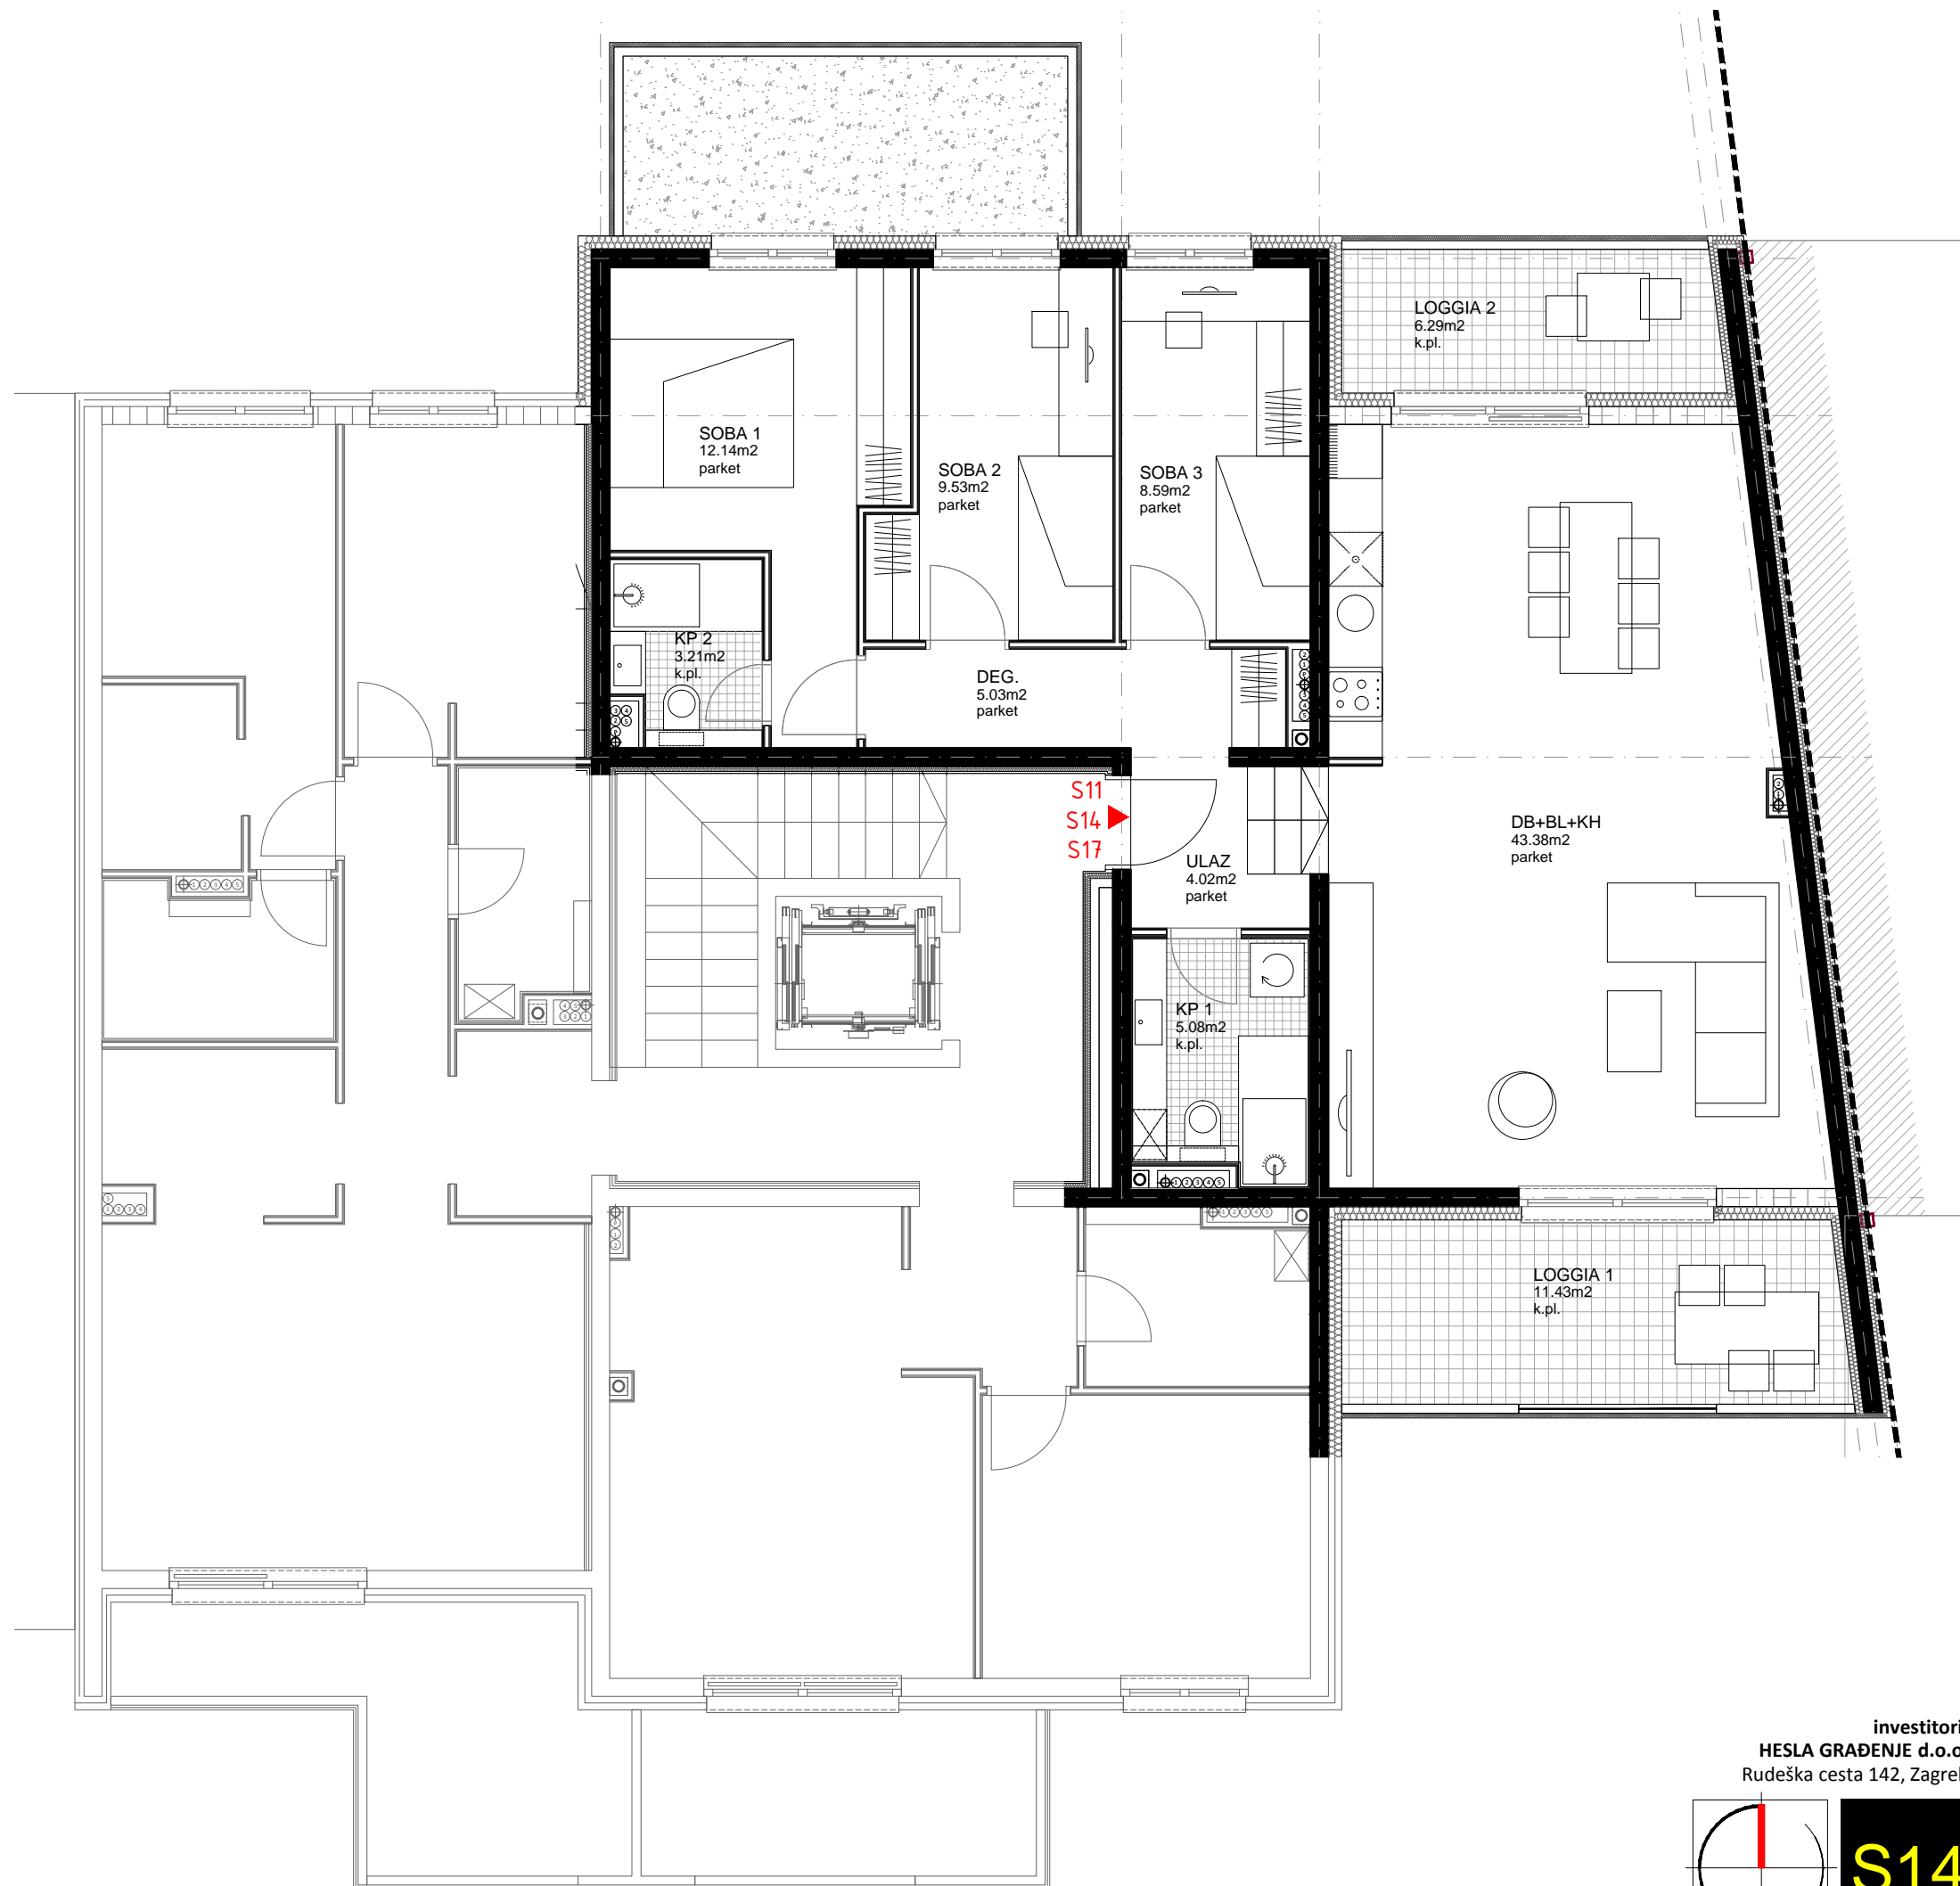

STAMBENA ZGRADA

Zlatarska 17
Zagreb

PIXEL VIŠE

Zvonigradska 26
10 000 Zagreb
T +385 1 3099 728

info@pixel-vise.hr
www.pixel-vise.hr

ČETVEROSOBNI STAN_4.KAT_STAN S14		
stan / prostorija	netto površina (m²)	netto obračunata površina (m²)
1. ulaz	4,02	4,02
2. db + kuhinja + blag.	43,38	43,38
3. soba 1	12,14	12,14
4. soba 2	9,53	9,53
5. soba 3	8,59	8,59
6. kupaonica 1	5,08	5,08
7. kupaonica 2	3,21	3,21
8. degažman	5,03	5,03
ukupno ZATVORENO	90,98	90,98
9. loggia 1	11,43	8,57
10. loggia 2	6,29	4,72
ukupno STAN S14	108,70	104,24