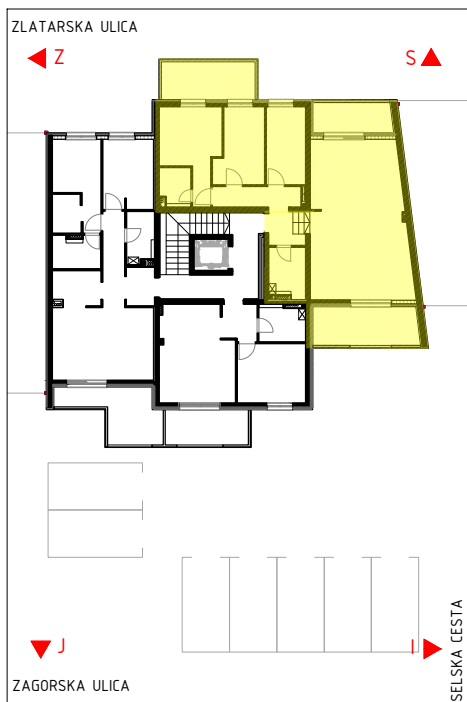

STAMBENA ZGRADA

Zlatarska 17
Zagreb

PIXEL VIŠE

Zvonigradska 26
10 000 Zagreb
T +385 1 3099 728

info@pixel-vise.hr
www.pixel-vise.hr

ČETVEROSOBNI STAN_4.KAT_STAN S14		
stan / prostorija	netto površina (m²)	netto obračunata površina (m²)
1. ulaz	4,02	4,02
2. db + kuhinja + blag.	43,38	43,38
3. soba 1	12,14	12,14
4. soba 2	9,53	9,53
5. soba 3	8,59	8,59
6. kupaonica 1	5,08	5,08
7. kupaonica 2	3,21	3,21
8. degažman	5,03	5,03
ukupno ZATVORENO	90,98	90,98
9. loggia 1	11,43	8,57
10. loggia 2	6,29	4,72
ukupno STAN S14	108,70	104,24