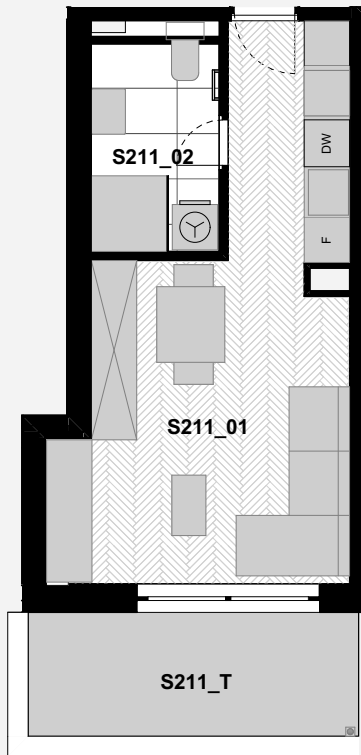

0 0.5 1 2 5 M 1:100

tlocrt
iskaz neto površina

STAN	OZNAKA	PROSTOR	POVRŠINA (m2)	KOEF.	UKUPNA POVRŠINA (m2)
STAN_211	_01	boravak+kuhinja +blagovanje	20,55	1,00	20,55
STAN_211	_02	kupaonica	4,62	1,00	4,62
STAN_211	_T	terasa	7,25	0,50	3,62
					28,79 m²

1. KAT