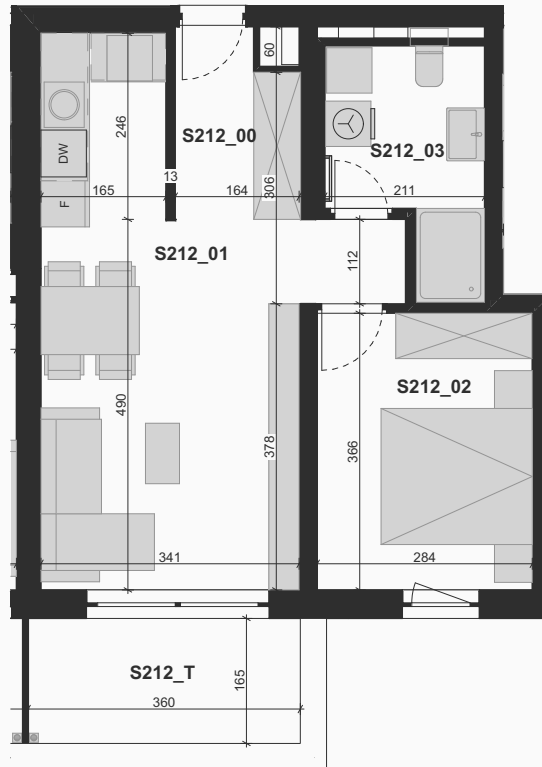

M 1:100

S212

tloct
iskaz neto površina

STAN	OZNAKA	PROSTOR	POVRŠINA (m ²)	KOEF	UKUPNA POVRŠINA
STAN_212	_00	ulaz/hodnik	3,87	1,00	3,87
STAN_212	_01	boravak+kuhinja+blagovanje	22,43	1,00	22,43
STAN_212	_02	spavača soba 1	10,40	1,00	10,40
STAN_212	_03	kupaonica	5,64	1,00	5,64
STAN_212	_T	terasa	6,01	0,50	3,00
					45,34 m²

1. KAT